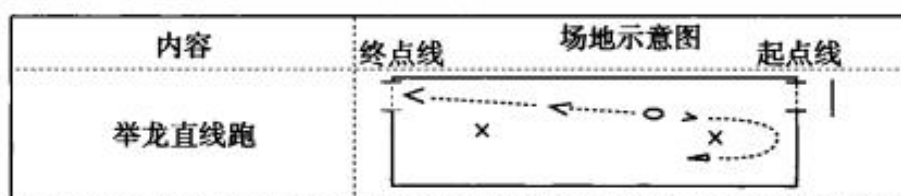

图 2

要求：穿腾利索，不碰踩龙体。

（三）连续快速螺旋跳龙

龙珠、龙头带领龙体做顺时针方向的螺旋跳龙动作。螺旋跳龙次数分别为：甲组8次、乙组8次、丙组6次。（图3）

图 3

要求：龙体圆顺，不打结。

（四）直躺舞龙

龙珠，龙体必须将队员带到场内的中线，做直躺舞龙，要求左右八字舞龙达到两边红线上，甲组1.35m、乙组1.35m、丙组1.20m。直躺舞龙次数分别为：甲组8次、乙组8次、丙组6次。（图4）

图 4

要求：（1）龙体运动轨迹顺畅，不停顿。（2）直躺舞龙时，要求躺在场地中线上，左右八字舞龙达到两边红线上，即为完成次数。

（五）举龙直线跑出场

龙珠带领龙体绕过起点线的标志杆后，举龙直线跑出终点线。

（图 5）

图 5

要求：绕标志杆时不碰撞杆，直线行进时保持龙体饱满。

七、评分细则