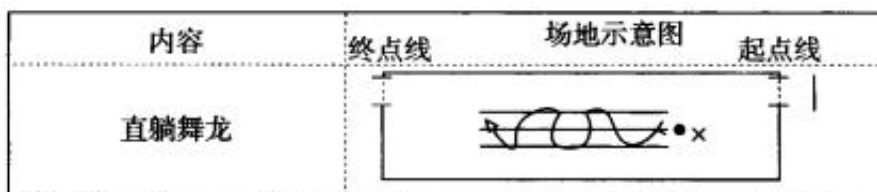

(3) 动作次数的计算：按全部队员实际完成数计算，如遇中途失误停顿，必须从失误处重新开始完成规定动作数量。

六、竞赛内容及要求

(一) 举龙直线行进入场

参赛队听到开始信号后，龙珠带领龙体跑入场内，绕过终点线处的标志杆折回。（图 1）

图 1

要求：龙体饱满，不塌肚。

（二）连续快速穿腾

龙珠引龙体行进左转穿第四节龙身，1号队员穿第五节龙身，紧随龙珠行进，第6、7、8、9号队员分别依次腾越第一、二、三、四节龙身，重复动作。连续快速穿腾次数分别为：甲组3次、乙组3次、丙组2次。（图2）

图 2

要求：穿腾利索，不碰踩龙体。

（三）连续快速螺旋跳龙

龙珠、龙头带领龙体做顺时针方向的螺旋跳龙动作。螺旋跳龙次数分别为：甲组8次、乙组8次、丙组6次。（图3）

图 3

要求：龙体圆顺，不打结。

（四）直躺舞龙

龙珠，龙体必须将队员带到场内的中线，做直躺舞龙，要求左右八字舞龙达到两边红线上，甲组1.35m、乙组1.35m、丙组1.20m。直躺舞龙次数分别为：甲组8次、乙组8次、丙组6次。（图4）

图 4

要求：（1）龙体运动轨迹顺畅，不停顿。（2）直躺舞龙时，要求躺在场地中线上，左右八字舞龙达到两边红线上，即为完成次数。

（五）举龙直线跑出场

龙珠带领龙体绕过起点线的标志杆后，举龙直线跑出终点线。

（图 5）

图 5

要求：绕标志杆时不碰撞杆，直线行进时保持龙体饱满。

七、评分细则