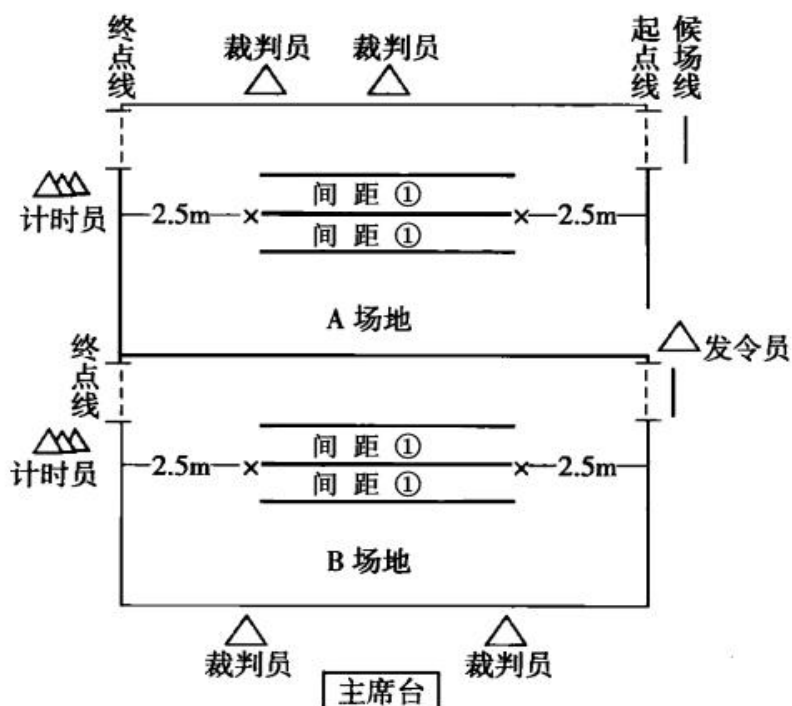

2019年中国龙狮运动协会青少年竞速舞龙竞赛规则（试行）

一、项目介绍

竞速舞龙是运动队用娴熟的技术，规范的标准，以最快的速度，在规定的场地内，完成规定的舞龙竞赛内容与动作数量，是检验舞龙队专项技术、身体素质和舞龙技能水平的一种竞赛项目。

二、竞赛场地

比赛场地为长 20m、宽 10m 的长方形场地，要求地面平整、清洁。具体场地规划如下：

（1）在场地内，垂直距两端线中点 2.5m 处各设一标志杆，杆垂直于地面，杆高 2.0m。

（2）在场地内，垂直两端线 5m 处标一垂直中线（绿色），以中线距离 1.35m（甲组）、1.35m（乙组）、1.20m（丙组）处标两根红色平行线。见下图：

间距①：甲组 1.35m、乙组 1.35m、丙组 1.20m

竞速舞龙场地示意图

三、竞赛器材

(1) 龙具：每支参赛队自备一条符合本《舞龙竞赛规则》要求的比赛龙参赛。

(2) 龙柱 4 个，高 2.0m，柱体宽 0.1m，支柱架 0.4m。

四、参赛人数

(3) 动作次数的计算：按全部队员实际完成数计算，如遇中途失误停顿，必须从失误处重新开始完成规定动作数量。

六、竞赛内容及要求

(一) 举龙直线行进入场

参赛队听到开始信号后，龙珠带领龙体跑入场内，绕过终点线处的标志杆折回。（图 1）

图 1

要求：龙体饱满，不塌肚。

（二）连续快速穿腾

龙珠引龙体行进左转穿第四节龙身，1号队员穿第五节龙身，紧随龙珠行进，第6、7、8、9号队员分别依次腾越第一、二、三、四节龙身，重复动作。连续快速穿腾次数分别为：甲组3次、乙组3次、丙组2次。（图2）

图 4

要求：（1）龙体运动轨迹顺畅，不停顿。（2）直躺舞龙时，要求躺在场地中线上，左右八字舞龙达到两边红线上，即为完成次数。

（五）举龙直线跑出场

龙珠带领龙体绕过起点线的标志杆后，举龙直线跑出终点线。

（图 5）

图 5

要求：绕标志杆时不碰撞杆，直线行进时保持龙体饱满。

七、评分细则