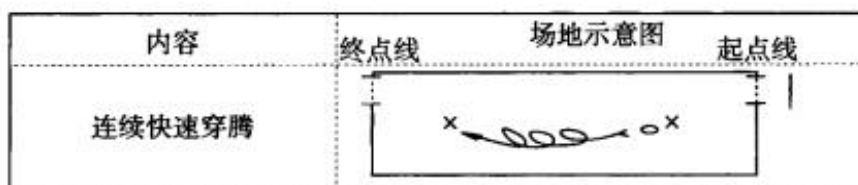

(3) 动作次数的计算：按全部队员实际完成数计算，如遇中途失误停顿，必须从失误处重新开始完成规定动作数量。

六、竞赛内容及要求

(一) 举龙直线行进入场

参赛队听到开始信号后，龙珠带领龙体跑入场内，绕过终点线处的标志杆折回。（图 1）

图 1

要求：龙体饱满，不塌肚。

（二）连续快速穿腾

龙珠引龙体行进左转穿第四节龙身，1号队员穿第五节龙身，紧随龙珠行进，第6、7、8、9号队员分别依次腾越第一、二、三、四节龙身，重复动作。连续快速穿腾次数分别为：甲组3次、乙组3次、丙组2次。（图2）

图 2

要求：穿腾利索，不碰踩龙体。

（三）连续快速螺旋跳龙

龙珠、龙头带领龙体做顺时针方向的螺旋跳龙动作。螺旋跳龙次数分别为：甲组8次、乙组8次、丙组6次。（图3）

图 3

要求：龙体圆顺，不打结。

（四）直躺舞龙

龙珠，龙体必须将队员带到场内的中线，做直躺舞龙，要求左右八字舞龙达到两边红线上，甲组1.35m、乙组1.35m、丙组1.20m。直躺舞龙次数分别为：甲组8次、乙组8次、丙组6次。（图4）

图 4

要求：（1）龙体运动轨迹顺畅，不停顿。（2）直躺舞龙时，要求躺在场地中线上，左右八字舞龙达到两边红线上，即为完成次数。

（五）举龙直线跑出场

龙珠带领龙体绕过起点线的标志杆后，举龙直线跑出终点线。

（图 5）

图 5

要求：绕标志杆时不碰撞杆，直线行进时保持龙体饱满。

七、评分细则