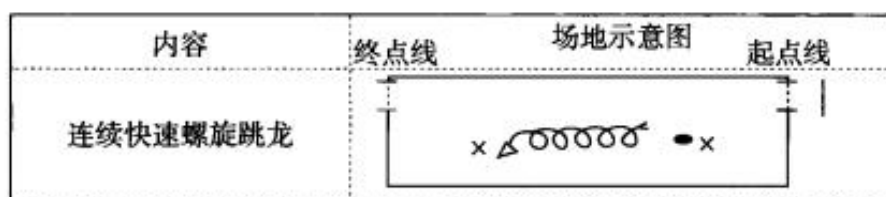

(3) 动作次数的计算：按全部队员实际完成数计算，如遇中途失误停顿，必须从失误处重新开始完成规定动作数量。

六、竞赛内容及要求

(一) 举龙直线行进入场

参赛队听到开始信号后，龙珠带领龙体跑入场内，绕过终点线处的标志杆折回。（图 1）

图 1

要求：龙体饱满，不塌肚。

（二）连续快速穿腾

龙珠引龙体行进左转穿第四节龙身，1号队员穿第五节龙身，紧随龙珠行进，第6、7、8、9号队员分别依次腾越第一、二、三、四节龙身，重复动作。连续快速穿腾次数分别为：甲组3次、乙组3次、丙组2次。（图2）

图 2

要求：穿腾利索，不碰踩龙体。

（三）连续快速螺旋跳龙

龙珠、龙头带领龙体做顺时针方向的螺旋跳龙动作。螺旋跳龙次数分别为：甲组8次、乙组8次、丙组6次。（图3）

图 3

要求：龙体圆顺，不打结。

（四）直躺舞龙

龙珠，龙体必须将队员带到场内的中线，做直躺舞龙，要求左右八字舞龙达到两边红线上，甲组1.35m、乙组1.35m、丙组1.20m。直躺舞龙次数分别为：甲组8次、乙组8次、丙组6次。（图4）

图 4

要求：（1）龙体运动轨迹顺畅，不停顿。（2）直躺舞龙时，要求躺在场地中线上，左右八字舞龙达到两边红线上，即为完成次数。

（五）举龙直线跑出场

龙珠带领龙体绕过起点线的标志杆后，举龙直线跑出终点线。

（图 5）

图 5

要求：绕标志杆时不碰撞杆，直线行进时保持龙体饱满。

七、评分细则