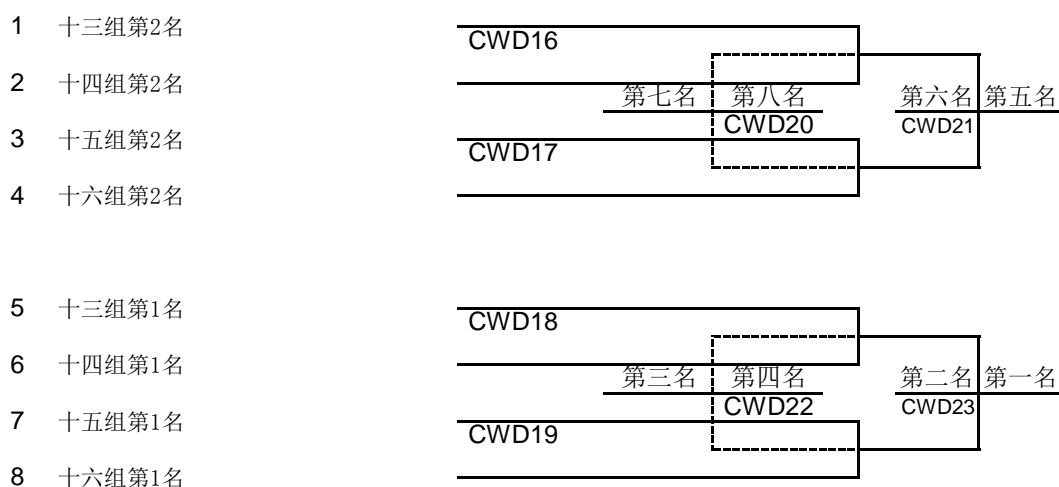

中华人民共和国第十三届运动会群众比赛羽毛球决赛 C组女子双打（CWD）（第一阶段）

C组女双		十三组	1	2	3	胜次	净胜	名次
十三1	一组第1名	包莉 / 黄志群 广西	\	CWD11	CWD6 1:2			
十三2	二组第1名	林利 / 童家澍 四川			CWD1 1:2			
十三3	三组第1名	毛育新 / 张克燕 河北	21:11 12:21 21:16	21:12 13:21 21:15		2		

C组女双		十四组	1	2	3	胜次	净胜	名次
十四1	四组第1名	段凤枝 / 谢晓霞 湖北	\	CWD12	CWD7 0:2			
十四2	五组第1名	唐忠琳 / 赵晓希 贵州			CWD2 0:2			
十四3	六组第1名	陈莉琳 / 邱小如 福建	21:14 21:19	21:9 21:14		2		

C组女双		十五组	1	2	3	4	胜次	净胜	名次
十五1	七组第1名	常苏 / 许巧珍 江苏	\	CWD13	CWD8 0:2	CWD3 2:0			
十五2	八组第1名	闫萍 / 张晋仙 山西			CWD4 0:2	CWD9 2:1			
十五3	九组第1名	韩文利 / 马振华 河北	21:15 21:11	21:9 21:10		CWD14			
十五4	抽签进入	孙艳 / 郝立平 天津	18:21 14:21	21:19 7:21 10:21					

C组女双		十六组	1	2	3	胜次	净胜	名次
十六1	十组第1名	董碧华 / 肖琪 江西	\	CWD15	CWD10 1:2			
十六2	十一组第1名	李彬 / 夏冀清 河北			CWD5 0:2			
十六3	十二组第1名	杨文兰 / 朱秋虹 北京	20:22 21:19 21:19	21:11 21:19		2		

C组女子双打（CWD）（第二阶段）

薛典魁